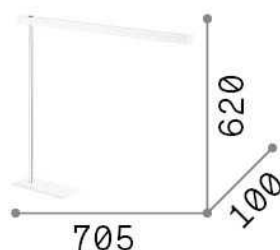

Informations générales

Intérieur - Lampes de table

Ean	8021696147642
Article	GRU TL BIANCO
Installation	Lampes de table
Garantie	5 years
Poids brut	2.56 kg
Le volume	0.008424 m ³

Info technique

Poids net	2.22 kg
Classe d'isolation	II
Indice de protection	IP20
Conformité	CE
Température de fonctionnement	0° ~ +40 °C
Dimmer	NO, On-Off
Puissance de sortie	220-240 V AC 50/60 Hz Integrated switch button
Source de courant	In-built, included Replaceable, electronic
Ajustabilité	YES

Informations sur la source

Source intégrée	Integrated LED module
Source remplaçable	No
la puissance	LED 6,3 W
Émissions	Direct
Consommation maximale	max 6,30 W
Caractéristiques LED	LED SMD
CCT LED	3000 K
Durée LED (t. 25°C)	15000 h
CRI	> 80
Flux du faisceau lumineux	400 lm
Flux lumineux utile	320 lm
Risque photobiologique	EXEMPT
Ampoule incluse	1 - E14 OLIVA 4W 3000K CRI80 SATIN