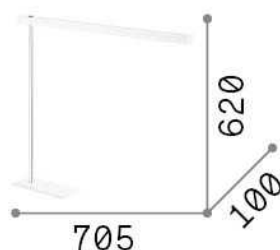

Informations générales

Intérieur - Lampes de table

Ean	8021696147659
Article	GRU TL NERO
Installation	Lampes de table
Garantie	5 years
Poids brut	2.56 kg
Le volume	0.008424 m ³

Info technique

Poids net	2.22 kg
Classe d'isolation	II
Indice de protection	IP20
Conformité	CE
Température de fonctionnement	0° ~ +40 °C
Dimmer	NO, On-Off
Puissance de sortie	220-240 V AC 50/60 Hz Integrated switch button
Source de courant	In-built, included Replaceable, electronic
Ajustabilité	YES

Informations sur la source

Source intégrée	Integrated LED module
Source remplaçable	No
la puissance	LED 6,3 W
Émissions	Direct
Consommation maximale	max 6,30 W
Caractéristiques LED	LED SMD
CCT LED	3000 K
Durée LED (t. 25°C)	15000 h
CRI	> 80
Flux du faisceau lumineux	400 lm
Flux lumineux utile	320 lm
Risque photobiologique	EXEMPT
Ampoule incluse	1 - E14 OLIVA 4W 3000K CRI80 SATIN