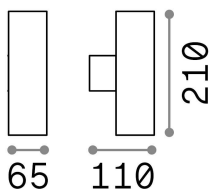

## Extérieur - Appliques

<b>Ean</b>	8021696163635
<b>Article</b>	GUN AP2 SMALL COFFEE
<b>Installation</b>	Appliques
<b>Garantie</b>	5 years
<b>Poids brut</b>	0.84 kg
<b>Le volume</b>	0.0024 m <sup>3</sup>

## Informations sur la source

<b>Source intégrée</b>	Light bulb (not included)
<b>Source remplaçable</b>	No
<b>la puissance</b>	GU10 max 2 x 35 W
<b>Émissions</b>	Direct + Indirect
<b>Consommation maximale</b>	-