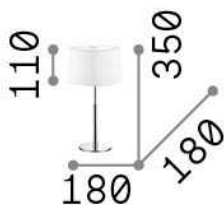

Informations générales

Intérieur - Lampes de table

Ean	8021696075525
Article	HILTON TL1
Installation	Lampes de table
Garantie	5 years
Poids brut	0.83 kg
Le volume	-

Info technique

Poids net	0.83 kg
Classe d'isolation	II
Indice de protection	IP20
Conformité	CE
Température de fonctionnement	0° ~ +40 °C
Dimmer	NO
Puissance de sortie	220-240 V AC Integrated switch button
Source de courant	Not required

Informations sur la source

Source intégrée	Light bulb (included)
Source remplaçable	Replaceable
la puissance	G9 max 1 x 40 W
Émissions	Diffuse
Consommation maximale	-
Ampoule incluse	1 - E14 OLIVA 4W 3000K CRI80 SATIN