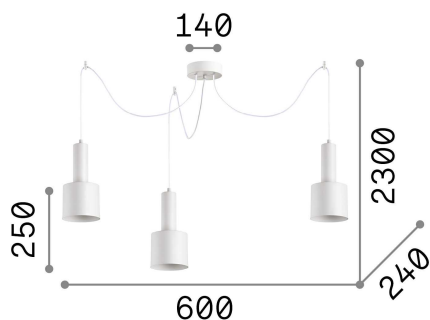

## Intérieur - Suspensions

<b>Ean</b>	8021696231587
<b>Article</b>	HOLLY SP3 BIANCO
<b>Installation</b>	Suspensions
<b>Garantie</b>	5 years
<b>Poids brut</b>	3.5 kg
<b>Le volume</b>	0.025375 m <sup>3</sup>

## Info technique

<b>Poids net</b>	2.74 kg
<b>Classe d'isolation</b>	II
<b>Indice de protection</b>	IP20
<b>Conformité</b>	CE
<b>Température de fonctionnement</b>	0° ~ +40 °C
<b>Dimmer</b>	Determined by the light bulb
<b>Puissance de sortie</b>	220-240 V AC
<b>Source de courant</b>	Not required