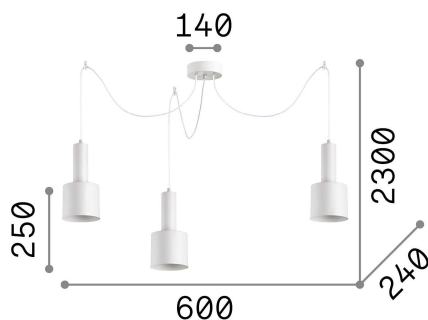

Informations générales

Intérieur - Suspensions

Ean	8021696231600
Article	HOLLY SP3 OTTONE
Installation	Suspensions
Garantie	5 years
Poids brut	3.5 kg
Le volume	0.025375 m ³

Info technique

Poids net	2.74 kg
Classe d'isolation	II
Indice de protection	IP20
Conformité	CE
Température de fonctionnement	0° ~ +40 °C
Dimmer	Determined by the light bulb
Puissance de sortie	220-240 V AC
Source de courant	Not required

Informations sur la source

Source intégrée	Light bulb (not included)
Source remplaçable	No
la puissance	E27 max 3 x 60 W
Émissions	Direct
Consommation maximale	-