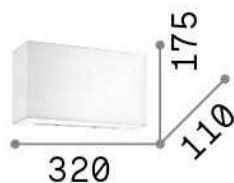

Informations sur la source

Source intégrée	Light bulb (not included)
Source remplaçable	No
la puissance	E27 max 1 x 60 W
Émissions	Diffuse
Consommation maximale	-