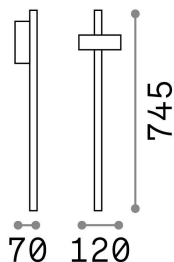

Informations générales

Extérieur - Lampadaires

Ean	8021696251226
Article	HUB PT H074
Installation	Lampadaires
Garantie	5 years
Poids brut	0.95 kg
Le volume	0.00825 m ³

Info technique

Poids net	0.72 kg
Classe d'isolation	I
Indice de protection	IP54
Conformité	CE
Température de fonctionnement	-15° ~ +45 °C
Dimmer	NO, On-Off
Puissance de sortie	220-240 V AC 50/60 Hz
Source de courant	In-built, included Replaceable (by qualified operators only), electronic
Ajustabilité	YES
Accessoires non inclus	Floor mounting base

Informations sur la source

Source intégrée	Integrated LED module
Source remplaçable	Replaceable (by qualified operators only)
la puissance	4,5 W
Émissions	Direct
Consommation maximale	max 4,50 W
Caractéristiques LED	LED COB CREE
CCT LED	3000 K
Durée LED (t. 25°C)	30000 h
CRI	> 80
Angle de faisceau lumineux	38°
Flux du faisceau lumineux	410 lm
Flux lumineux utile	250 lm
Risque photobiologique	1