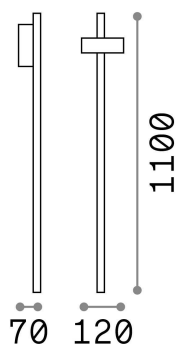

## Extérieur - Lampadaires

<b>Ean</b>	8021696251257
<b>Article</b>	HUB PT H110
<b>Installation</b>	Lampadaires
<b>Garantie</b>	5 years
<b>Poids brut</b>	1.02 kg
<b>Le volume</b>	0.00572 m <sup>3</sup>

## Informations sur la source

<b>Source intégrée</b>	Integrated LED module
<b>Source remplaçable</b>	Replaceable (by qualified operators only)
<b>la puissance</b>	4,5 W
<b>Émissions</b>	Direct
<b>Consommation maximale</b>	max 4,50 W
<b>Caractéristiques LED</b>	LED COB CREE
<b>CCT LED</b>	3000 K
<b>Durée LED (t. 25°C)</b>	30000 h
<b>CRI</b>	> 80
<b>Angle de faisceau lumineux</b>	38°
<b>Flux du faisceau lumineux</b>	410 lm
<b>Flux lumineux utile</b>	250 lm
<b>Risque photobiologique</b>	1