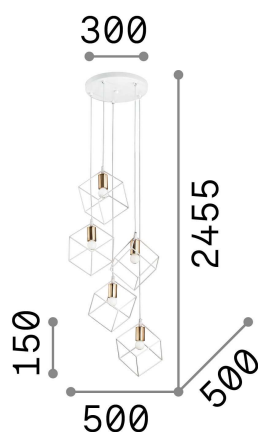

Informations générales

Intérieur - Suspensions

Ean	8021696237664
Article	ICE SP5 NERO
Installation	Suspensions
Garantie	5 years
Poids brut	3.5 kg
Le volume	0.034485 m ³

Info technique

Poids net	2.92 kg
Classe d'isolation	I
Indice de protection	IP20
Conformité	CE
Température de fonctionnement	0° ~ +40 °C
Dimmer	Determined by the light bulb
Puissance de sortie	220-240 V AC
Source de courant	Not required

Informations sur la source

Source intégrée	Light bulb (not included)
Source remplaçable	No
la puissance	E27 max 5 x 60 W
Émissions	Diffuse
Consommation maximale	-