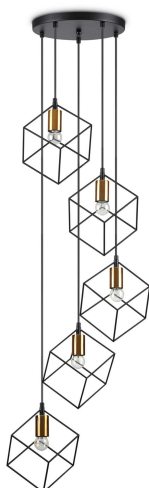

Informations générales

Intérieur - Suspensions

Ean	8021696237664
Article	ICE SP5 NERO
Installation	Suspensions
Garantie	5 years
Poids brut	3.5 kg
Le volume	0.034485 m ³

Info technique

Poids net	2.92 kg
Classe d'isolation	I
Indice de protection	IP20
Conformité	CE
Température de fonctionnement	0° ~ +40 °C
Dimmer	Determined by the light bulb
Puissance de sortie	220-240 V AC
Source de courant	Not required

Informations sur la source

Source intégrée	Light bulb (not included)
Source remplaçable	No
la puissance	E27 max 5 x 60 W
Émissions	Diffuse
Consommation maximale	-