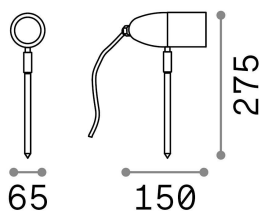

Informations générales

Extérieur - Projecteurs

Ean	8021696115412
Article	INSIDE PR1 ANTRACITE
Installation	Projecteurs
Garantie	5 years
Poids brut	0.47 kg
Le volume	0.00153 m ³

Info technique

Poids net	0.37 kg
Classe d'isolation	I
Indice de protection	IP54
Conformité	CE
Température de fonctionnement	-15° ~ +45 °C
Dimmer	Determined by the light bulb
Puissance de sortie	220-240 V AC
Source de courant	Not required

Informations sur la source

Source intégrée	Light bulb (not included)
Source remplaçable	No
la puissance	G9 max 1 x 15 W
Émissions	Direct
Consommation maximale	-