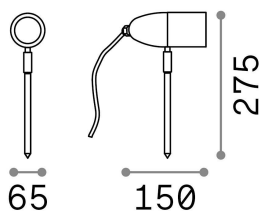

Informations générales

Extérieur - Projecteurs

| | |
|---------------------|------------------------|
| Ean | 8021696247045 |
| Article | INSIDE PR1 COFFEE |
| Installation | Projecteurs |
| Garantie | 5 years |
| Poids brut | 0.47 kg |
| Le volume | 0.00153 m ³ |

Info technique

| | |
|--------------------------------------|------------------------------|
| Poids net | 0.37 kg |
| Classe d'isolation | I |
| Indice de protection | IP54 |
| Conformité | CE |
| Température de fonctionnement | -15° ~ +45 °C |
| Dimmer | Determined by the light bulb |
| Puissance de sortie | 220-240 V AC |
| Source de courant | Not required |

Informations sur la source

| | |
|------------------------------|---------------------------|
| Source intégrée | Light bulb (not included) |
| Source remplaçable | No |
| la puissance | G9 max 1 x 15 W |
| Émissions | Direct |
| Consommation maximale | - |