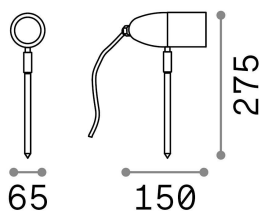

Informations générales

Extérieur - Projecteurs

Ean	8021696115429
Article	INSIDE PR1 NERO
Installation	Projecteurs
Garantie	5 years
Poids brut	0.47 kg
Le volume	0.00153 m ³

Info technique

Poids net	0.37 kg
Classe d'isolation	I
Indice de protection	IP54
Conformité	CE
Température de fonctionnement	-15° ~ +45 °C
Dimmer	Determined by the light bulb
Puissance de sortie	220-240 V AC
Source de courant	Not required

Informations sur la source

Source intégrée	Light bulb (not included)
Source remplaçable	No
la puissance	G9 max 1 x 15 W
Émissions	Direct
Consommation maximale	-