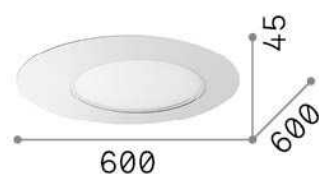

Informations générales

Intérieur - Plafonniers

Ean	8021696328362
Article	IRIDE PL D60 BIANCO
Installation	Plafonniers
Garantie	5 years
Poids brut	5.35 kg
Le volume	0.035156 m ³

Info technique

Poids net	3.8 kg
Classe d'isolation	II
Indice de protection	IP20
Conformité	CE
Température de fonctionnement	0° ~ +40 °C
Dimmer	1, TRIAC
Puissance de sortie	220-240 V AC 50/60 Hz
Source de courant	In-built, included Replaceable (by qualified operators only), electronic

Informations sur la source

Source intégrée	Integrated LED module
Source remplaçable	Replaceable (by qualified operators only)
la puissance	LED 22 W
Émissions	Direct
Consommation maximale	max 22,00 W
Caractéristiques LED	LED SMD
CCT LED	3000 K
Durée LED (t. 25°C)	30000 h
CRI	> 80
Flux du faisceau lumineux	1850 lm
Flux lumineux utile	1360 lm
Risque photobiologique	1
Alimentation de secours	< 0.50 W
Ampoule incluse	1 - E14 OLIVA 4W 3000K CRI80 SATIN