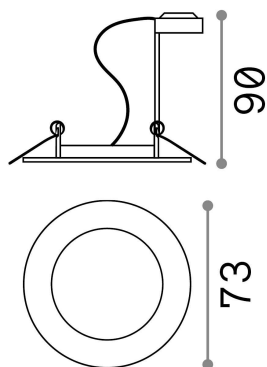

Informations générales

Technique - Lampes à encastrer

Ean	8021696243818
Article	JAZZ FI NERO
Installation	Lampes à encastrer
Garantie	5 years
Poids brut	0.2 kg
Le volume	0.001853 m ³

Info technique

Poids net	0.11 kg
Classe d'isolation	II
Indice de protection	IP20
Conformité	CE
Température de fonctionnement	0° ~ +40 °C
Dimmer	Determined by the light bulb
Puissance de sortie	220-240 V AC
Source de courant	Not required
Spécifications encastrées	Ø 60 - h. ≥ 90 , 3-25

Informations sur la source

Source intégrée	Light bulb (not included)
Source remplaçable	No
la puissance	GU10 max 1 x 50 W
Émissions	Direct
Consommation maximale	-