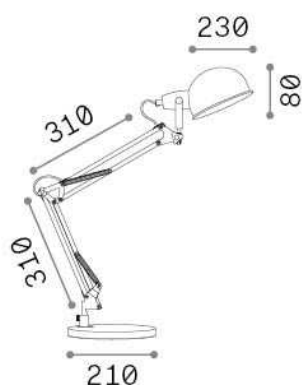

Informations sur la source

Source intégrée	Light bulb (not included)
Source remplaçable	No
la puissance	E14 max 1 x 25 W
Émissions	Direct
Consommation maximale	-