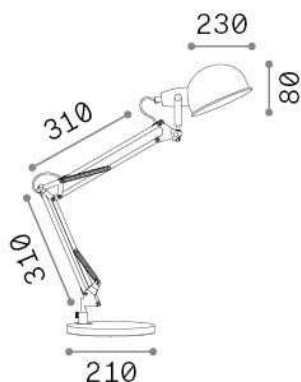

## Intérieur - Lampes de table

<b>Ean</b>	8021696313351
<b>Article</b>	JOHNNY TL1 NICKEL
<b>Installation</b>	Lampes de table
<b>Garantie</b>	5 years
<b>Poids brut</b>	4.44 kg
<b>Le volume</b>	0.010935 m <sup>3</sup>

## Info technique

<b>Poids net</b>	2.4 kg
<b>Classe d'isolation</b>	II
<b>Indice de protection</b>	IP20
<b>Conformité</b>	CE
<b>Température de fonctionnement</b>	0° ~ +40 °C
<b>Dimmer</b>	NO
<b>Puissance de sortie</b>	220-240 V AC Integrated switch button
<b>Source de courant</b>	Not required