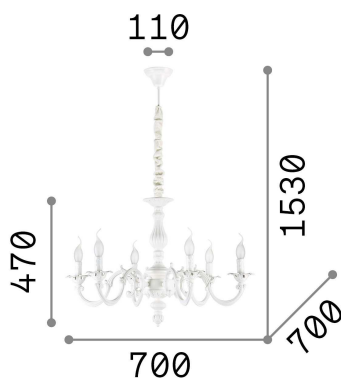

Informations générales

Intérieur - Suspensions

Ean	8021696197500
Article	JUSTINE SP6
Installation	Suspensions
Garantie	5 years
Poids brut	6.5 kg
Le volume	0.25915 m ³

Info technique

Poids net	3.44 kg
Classe d'isolation	I
Indice de protection	IP20
Conformité	CE
Température de fonctionnement	0° ~ +40 °C
Dimmer	Determined by the light bulb
Puissance de sortie	220-240 V AC
Source de courant	Not required

Informations sur la source

Source intégrée	Light bulb (not included)
Source remplaçable	No
la puissance	E14 max 6 x 40 W
Émissions	Diffuse
Consommation maximale	-