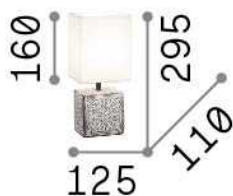

Informations générales

Intérieur - Lampes de table

Ean	8021696245348
Article	KALI'-1 TL1
Installation	Lampes de table
Garantie	5 years
Poids brut	0.85 kg
Le volume	0.003696 m ³

Info technique

Poids net	0.62 kg
Classe d'isolation	II
Indice de protection	IP20
Conformité	CE
Température de fonctionnement	0° ~ +40 °C
Dimmer	NO
Puissance de sortie	220-240 V AC Integrated switch button
Source de courant	Not required

Informations sur la source

Source intégrée	Light bulb (not included)
Source remplaçable	No
la puissance	E14 max 1 x 40 W
Émissions	Diffuse
Consommation maximale	-