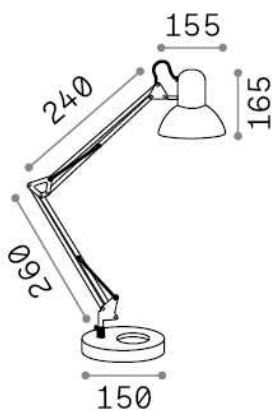

Informations sur la source

Source intégrée	Light bulb (not included)
Source remplaçable	No
la puissance	E27 max 1 x 42 W
Émissions	Direct
Consommation maximale	-