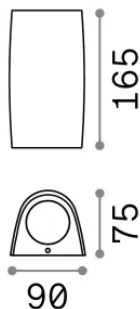

Informations générales

Extérieur - Appliques

Ean	8021696147765
Article	KEOPE AP1 BIANCO
Installation	Appliques
Garantie	5 years
Poids brut	0.42 kg
Le volume	0.00336 m ³

Info technique

Poids net	0.35 kg
Classe d'isolation	II
Indice de protection	IP55
Conformité	CE
Température de fonctionnement	-15° ~ +45 °C
Dimmer	Non-dimmable
Puissance de sortie	220-240 V AC
Source de courant	Not required
Résistance à la charge	IK10

Informations sur la source

Source intégrée	Light bulb (included, settable CCT 2700 / 4000 K)
Source remplaçable	Replaceable
la puissance	GU10 max 1 x 6 W
Émissions	Direct
Consommation maximale	-
Ampoule incluse	188652 FUMAGALLI LED CLASSIC GU10 3.5W SETTABILE
Recommander l'ampoule	108292 GU10 05W 410Lm 3000K CRI90