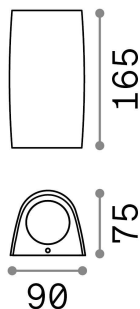

Informations générales

Extérieur - Appliques

Ean	8021696147772
Article	KEOPE AP2 BIANCO
Installation	Appliques
Garantie	5 years
Poids brut	0.55 kg
Le volume	0.003335 m ³

Info technique

Poids net	0.45 kg
Classe d'isolation	II
Indice de protection	IP55
Conformité	CE
Température de fonctionnement	-15° ~ +45 °C
Dimmer	Determined by the light bulb
Puissance de sortie	220-240 V AC
Source de courant	Not required
Résistance à la charge	IK10

Informations sur la source

Source intégrée	Light bulb (included, settable CCT 2700 / 4000 K)
Source remplaçable	Replaceable
la puissance	GU10 max 2 x 6 W
Émissions	Direct + Indirect
Consommation maximale	-
Ampoule incluse	1 - E14 OLIVA 4W 3000K CRI80 SATIN