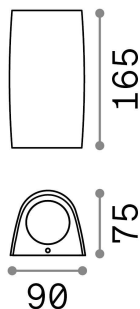

Informations générales

Extérieur - Appliques

Ean	8021696147796
Article	KEOPE AP2 GRIGIO
Installation	Appliques
Garantie	5 years
Poids brut	0.55 kg
Le volume	0.003335 m ³

Info technique

Poids net	0.45 kg
Classe d'isolation	II
Indice de protection	IP55
Conformité	CE
Température de fonctionnement	-15° ~ +45 °C
Dimmer	Determined by the light bulb
Puissance de sortie	220-240 V AC
Source de courant	Not required
Résistance à la charge	IK10

Informations sur la source

Source intégrée	Light bulb (included, settable CCT 2700 / 4000 K)
Source remplaçable	Replaceable
la puissance	GU10 max 2 x 6 W
Émissions	Direct + Indirect
Consommation maximale	-
Ampoule incluse	1 - E14 OLIVA 4W 3000K CRI80 SATIN