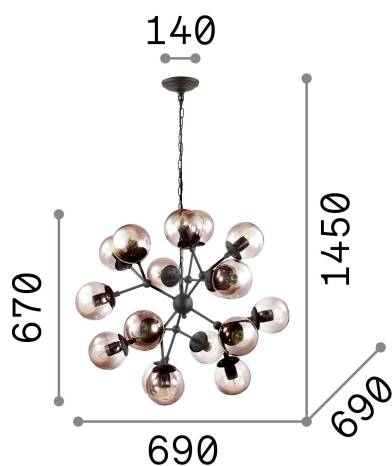

Informations générales

Intérieur - Suspensions

Ean	8021696162478
Article	KEPLER SP18
Installation	Suspensions
Garantie	5 years
Poids brut	9.16 kg
Le volume	0.17885 m ³

Info technique

Poids net	5.3 kg
Classe d'isolation	II
Indice de protection	IP20
Conformité	CE
Température de fonctionnement	0° ~ +40 °C
Dimmer	Determined by the light bulb
Puissance de sortie	220-240 V AC
Source de courant	Not required

Informations sur la source

Source intégrée	Light bulb (not included)
Source remplaçable	No
la puissance	E27 max 18 x 42 W
Émissions	Diffuse
Consommation maximale	-