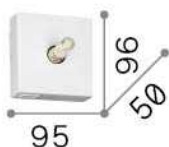

Informations générales

Intérieur - Appliques

Ean	8021696307459
Article	KID MAP1 BIANCO
Installation	Appliques
Garantie	5 years
Poids brut	0.26 kg
Le volume	0.00078 m ³

Info technique

Poids net	0.22 kg
Classe d'isolation	II
Indice de protection	IP20
Conformité	CE
Température de fonctionnement	0° ~ +40 °C
Dimmer	Determined by the light bulb
Puissance de sortie	220-240 V AC
Source de courant	Not required
Accessoires non inclus	Decorative diffuser

Informations sur la source

Source intégrée	Light bulb (included)
Source remplaçable	No
la puissance	G9 max1 x 28 W
Émissions	Diffuse
Consommation maximale	-
Caractéristiques LED	-
CCT LED	-
Durée LED (t. 25°C)	-
CRI	-
Angle de faisceau lumineux	-
Flux lumineux utile	-