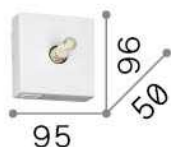

Informations générales

Intérieur - Appliques

Ean	8021696307442
Article	KID MAP1 NERO
Installation	Appliques
Garantie	5 years
Poids brut	0.26 kg
Le volume	0.00078 m ³

Info technique

Poids net	0.22 kg
Classe d'isolation	II
Indice de protection	IP20
Conformité	CE
Température de fonctionnement	0° ~ +40 °C
Dimmer	Determined by the light bulb
Puissance de sortie	220-240 V AC
Source de courant	Not required
Accessoires non inclus	Decorative diffuser

Informations sur la source

Source intégrée	Light bulb (included)
Source remplaçable	No
la puissance	G9 max1 x 28 W
Émissions	Diffuse
Consommation maximale	-
Caractéristiques LED	-
CCT LED	-
Durée LED (t. 25°C)	-
CRI	-
Angle de faisceau lumineux	-
Flux lumineux utile	-