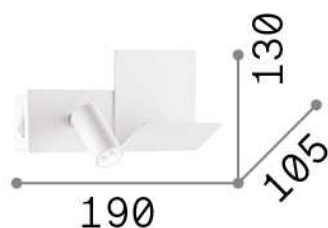

Informations générales

Intérieur - Appliques

Ean	8021696291789
Article	KOMODO-1 AP BIANCO
Installation	Appliques
Garantie	5 years
Poids brut	0.98 kg
Le volume	0.006006 m ³

Info technique

Poids net	0.7 kg
Classe d'isolation	II
Indice de protection	IP20
Conformité	CE
Température de fonctionnement	0° ~ +40 °C
Dimmer	NO, On-Off
Puissance de sortie	220-240 V AC 50/60 Hz Integrated switch button Integrated USB socket
Source de courant	In-built, included Replaceable (by qualified operators only), electronic
Ajustabilité	vert. 0°-90°, orizz. 0°-180°

Informations sur la source

Source intégrée	Integrated LED module
Source remplaçable	Replaceable (by qualified operators only)
la puissance	4,5 W
Émissions	Direct
Consommation maximale	max 4,50 W
Caractéristiques LED	LED SMD
CCT LED	3000 K
Durée LED (t. 25°C)	20000 h
CRI	> 80
Angle de faisceau lumineux	25°
Flux du faisceau lumineux	250 lm
Flux lumineux utile	210 lm
Risque photobiologique	2
Alimentation de secours	< 0.50 W