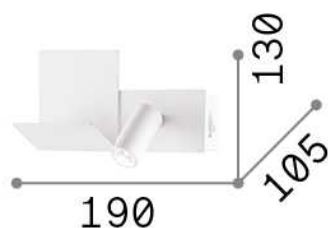

## Intérieur - Appliques

<b>Ean</b>	8021696306810
<b>Article</b>	KOMODO-2 AP BIANCO
<b>Installation</b>	Appliques
<b>Garantie</b>	5 years
<b>Poids brut</b>	0.83 kg
<b>Le volume</b>	0.006006 m <sup>3</sup>

## Informations sur la source

<b>Source intégrée</b>	Integrated LED module
<b>Source remplaçable</b>	Replaceable (by qualified operators only)
<b>la puissance</b>	4,5 W
<b>Émissions</b>	Direct
<b>Consommation maximale</b>	max 4,50 W
<b>Caractéristiques LED</b>	LED SMD
<b>CCT LED</b>	3000 K
<b>Durée LED (t. 25°C)</b>	20000 h
<b>CRI</b>	> 80
<b>Angle de faisceau lumineux</b>	25°
<b>Flux du faisceau lumineux</b>	250 lm
<b>Flux lumineux utile</b>	210 lm
<b>Risque photobiologique</b>	2
<b>Alimentation de secours</b>	< 0.50 W