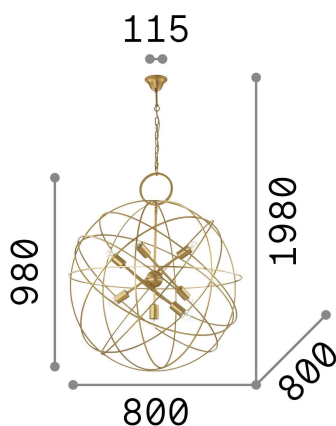

## Intérieur - Suspensions

<b>Ean</b>	8021696156033
<b>Article</b>	KONSE SP7
<b>Installation</b>	Suspensions
<b>Garantie</b>	5 years
<b>Poids brut</b>	11.5 kg
<b>Le volume</b>	0.720344 m³

## Info technique

<b>Poids net</b>	4.6 kg
<b>Classe d'isolation</b>	I
<b>Indice de protection</b>	IP20
<b>Conformité</b>	CE
<b>Température de fonctionnement</b>	0° ~ +40 °C
<b>Dimmer</b>	Determined by the light bulb
<b>Puissance de sortie</b>	220-240 V AC
<b>Source de courant</b>	Not required

## Informations sur la source

<b>Source intégrée</b>	Light bulb (not included)
<b>Source remplaçable</b>	No
<b>la puissance</b>	E27 max 7 x 60 W
<b>Émissions</b>	Diffuse
<b>Consommation maximale</b>	-