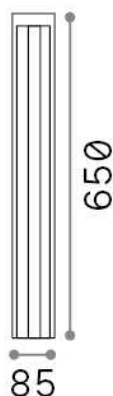

Informations générales

Extérieur - Lampadaires

Ean	8021696294025
Article	KURT PT ANTRACITE 4000K
Installation	Lampadaires
Garantie	5 years
Poids brut	2.2 kg
Le volume	0.006002 m ³

Info technique

Poids net	1.93 kg
Classe d'isolation	I
Indice de protection	IP54
Conformité	CE
Température de fonctionnement	-15° ~ +45 °C
Dimmer	NO, On-Off
Puissance de sortie	100-240 V AC 50/60 Hz
Source de courant	In-built, included NO, electronic

Informations sur la source

Source intégrée	Integrated LED module
Source remplaçable	No
la puissance	12 W
Émissions	Direct Asymmetrical
Consommation maximale	max 12,00 W
Caractéristiques LED	LED COB
CCT LED	4000 K
Durée LED (t. 25°C)	30000 h
CRI	> 80
SDCM	3
Angle de faisceau lumineux	-
Flux du faisceau lumineux	1250 lm
Flux lumineux utile	250 lm
Risque photobiologique	1