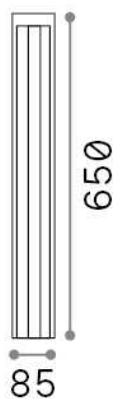

## Extérieur - Lampadaires

<b>Ean</b>	8021696294049
<b>Article</b>	KURT PT BIANCO 4000K
<b>Installation</b>	Lampadaires
<b>Garantie</b>	5 years
<b>Poids brut</b>	2.2 kg
<b>Le volume</b>	0.006002 m <sup>3</sup>

## Informations sur la source

<b>Source intégrée</b>	Integrated LED module
<b>Source remplaçable</b>	No
<b>la puissance</b>	12 W
<b>Émissions</b>	Direct Asymmetrical
<b>Consommation maximale</b>	max 12,00 W
<b>Caractéristiques LED</b>	LED COB
<b>CCT LED</b>	4000 K
<b>Durée LED (t. 25°C)</b>	30000 h
<b>CRI</b>	> 80
<b>SDCM</b>	3
<b>Angle de faisceau lumineux</b>	-
<b>Flux du faisceau lumineux</b>	1250 lm
<b>Flux lumineux utile</b>	250 lm
<b>Risque photobiologique</b>	1