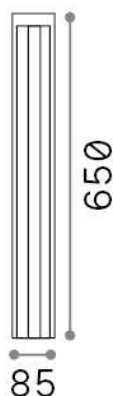

## Extérieur - Lampadaires

<b>Ean</b>	8021696306865
<b>Article</b>	KURT PT GRIGIO 3000K
<b>Installation</b>	Lampadaires
<b>Garantie</b>	5 years
<b>Poids brut</b>	2.2 kg
<b>Le volume</b>	0.006002 m <sup>3</sup>