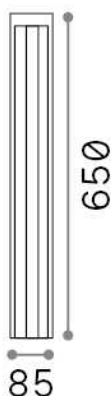

Informations générales

Extérieur - Lampadaires

Ean	8021696306872
Article	KURT PT NERO 3000K
Installation	Lampadaires
Garantie	5 years
Poids brut	2.2 kg
Le volume	0.006002 m ³

Info technique

Poids net	1.93 kg
Classe d'isolation	I
Indice de protection	IP54
Conformité	CE
Température de fonctionnement	-15° ~ +45 °C
Dimmer	NO, On-Off
Puissance de sortie	100-240 V AC 50/60 Hz
Source de courant	In-built, included NO, electronic

Informations sur la source

Source intégrée	Integrated LED module
Source remplaçable	No
la puissance	12 W
Émissions	Direct Asymmetrical
Consommation maximale	max 12,00 W
Caractéristiques LED	LED COB
CCT LED	3000 K
Durée LED (t. 25°C)	30000 h
CRI	> 80
SDCM	3
Angle de faisceau lumineux	-
Flux du faisceau lumineux	1200 lm
Flux lumineux utile	240 lm
Risque photobiologique	1