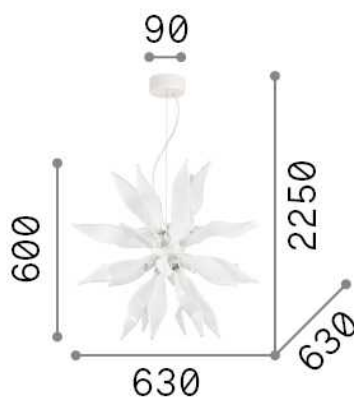

Informations générales

Intérieur - Suspensions

Ean	8021696111957
Article	LEAVES SP8
Installation	Suspensions
Garantie	5 years
Poids brut	5.41 kg
Le volume	0.0702 m ³

Info technique

Poids net	3.7 kg
Classe d'isolation	II
Indice de protection	IP20
Conformité	CE
Température de fonctionnement	0° ~ +40 °C
Dimmer	Determined by the light bulb
Puissance de sortie	220-240 V AC
Source de courant	Not required

Informations sur la source

Source intégrée	Light bulb (included)
Source remplaçable	Replaceable
la puissance	G9 max 8 x 40 W
Émissions	Diffuse
Temps d'allumage	X
Consommation maximale	-
Ampoule incluse	1 - E14 OLIVA 4W 3000K CRI80 SATIN