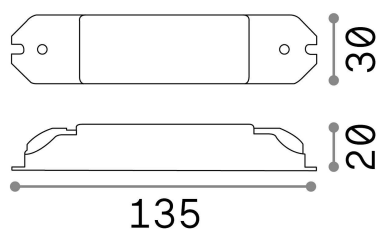

Informations générales

Technique - Accessoire

Ean	8021696267982
Article	LIKA DRIVER DALI/PUSH 10W 700mA
Installation	Accessoire
Garantie	5 years
Poids brut	0.1 kg
Le volume	0.000123 m ³

Info technique

Poids net	0.08 kg
Conformité	CE
Température de fonctionnement	0° ~ +40 °C
Efficacité à pleine charge	X
Dimmer	Dimmable, DALI
Type d'accessoire	Optional
Puissance de sortie	220-240 V AC max 700 mA CC 50/60 Hz