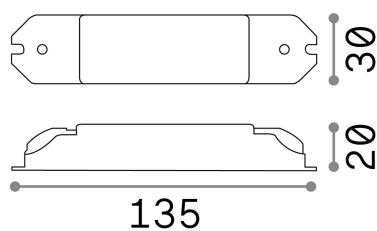

Informations générales

Technique - Accessoire

Ean	8021696267999
Article	LIKA DRIVER DALI/PUSH 12W 700mA
Installation	Accessoire
Garantie	5 years
Poids brut	0.1 kg
Le volume	0.000123 m ³

Info technique

Poids net	0.08 kg
Conformité	CE
Température de fonctionnement	0° ~ +40 °C
Efficacité à pleine charge	X
Dimmer	Dimmable, DALI
Type d'accessoire	Optional
Puissance de sortie	220-240 V AC max 700 mA CC 50/60 Hz