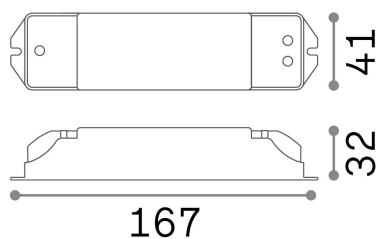

Informations générales

Technique - Accessoire

Ean	8021696268002
Article	LIKA DRIVER DALI/PUSH 25W 600mA
Installation	Accessoire
Garantie	5 years
Poids brut	0.21 kg
Le volume	0.000268 m ³

Info technique

Poids net	0.17 kg
Conformité	CE
Température de fonctionnement	0° ~ +40 °C
Dimmer	Dimmable, DALI / Push
Type d'accessoire	Optional / 1 kit for each linear connection
Puissance de sortie	220-240 V AC max 600 mA CC 50/60 Hz