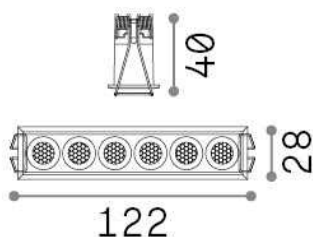

## Technique - Lampes à encastrer

Ean	8021696305813
Article	LIKA FI SLIM 10W 3000K BK
Installation	Lampes à encastrer
Garantie	5 years
Poids brut	0.26 kg
Le volume	0.001292 m <sup>3</sup>

## Info technique

Poids net	0.18 kg
Classe d'isolation	II
Indice de protection	IP20
Conformité	CE
Température de fonctionnement	0° ~ +40 °C
Dimmer	NO, On-Off
Puissance de sortie	220-240 V AC 50/60 Hz
Source de courant	Separate, included Replaceable (by qualified operators only), electronic
Spécifications encastrées	117 x 23 - h. ≥ 45 , 5-30

## Informations sur la source

Source intégrée	Integrated LED module
Source remplaçable	No
la puissance	10 W
Émissions	Direct
Consommation maximale	max 10,00 W
Caractéristiques LED	LED SMD
CCT LED	3000 K
Durée LED (t. 25°C)	30000 h
CRI	> 90
Angle de faisceau lumineux	32°
UGR Maximum	< 19
Flux du faisceau lumineux	1000 lm
Flux lumineux utile	750 lm
Risque photobiologique	2