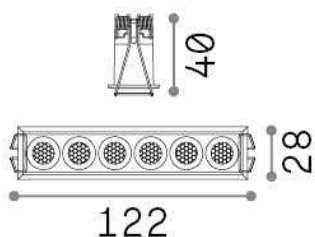

Informations générales

Technique - Lampes à encastrer

Ean	8021696327501
Article	LIKA FI SLIM 10W 3000K WH
Installation	Lampes à encastrer
Garantie	5 years
Poids brut	0.29 kg
Le volume	0.001292 m ³

Info technique

Poids net	0.18 kg
Classe d'isolation	II
Indice de protection	IP20
Conformité	CE
Température de fonctionnement	0° ~ +40 °C
Dimmer	NO, On-Off
Puissance de sortie	220-240 V AC 50/60 Hz
Source de courant	Separate, included Replaceable (by qualified operators only), electronic
Spécifications encastrées	117 x 23 - h. ≥ 45 , 5-30

Informations sur la source

Source intégrée	Integrated LED module
Source remplaçable	No
la puissance	10 W
Émissions	Direct
Consommation maximale	max 10,00 W
Caractéristiques LED	LED SMD
CCT LED	3000 K
Durée LED (t. 25°C)	30000 h
CRI	> 90
Angle de faisceau lumineux	32°
UGR Maximum	< 19
Flux du faisceau lumineux	1000 lm
Flux lumineux utile	830 lm
Risque photobiologique	2