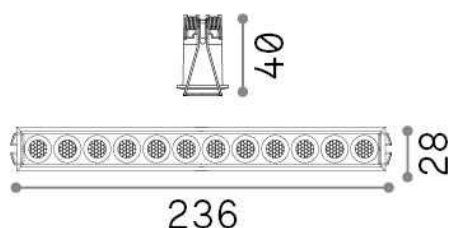

Informations générales

Technique - Lampes à encastrer

Ean	8021696305837
Article	LIKA FI SLIM 20W 3000K BK
Installation	Lampes à encastrer
Garantie	5 years
Poids brut	0.41 kg
Le volume	0.00221 m ³

Info technique

Poids net	0.3 kg
Classe d'isolation	II
Indice de protection	IP20
Conformité	CE
Température de fonctionnement	0° ~ +40 °C
Dimmer	NO, On-Off
Puissance de sortie	220-240 V AC 50/60 Hz
Source de courant	Separate, included Replaceable (by qualified operators only), electronic
Spécifications encastrées	231 x 23 - h. ≥ 45 , 5-30

Informations sur la source

Source intégrée	Integrated LED module
Source remplaçable	No
la puissance	19 W
Émissions	Direct
Consommation maximale	max 19,00 W
Caractéristiques LED	LED SMD
CCT LED	3000 K
Durée LED (t. 25°C)	30000 h
CRI	> 90
Angle de faisceau lumineux	32°
UGR Maximum	< 19
Flux du faisceau lumineux	2000 lm
Flux lumineux utile	1500 lm
Risque photobiologique	2