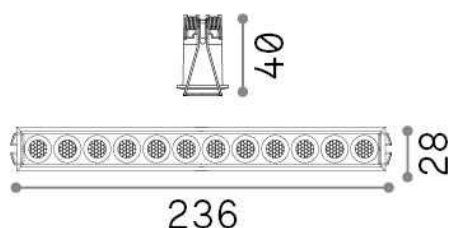

## Technique - Lampes à encastrer

Ean	8021696327518
Article	LIKA FI SLIM 20W 3000K WH
Installation	Lampes à encastrer
Garantie	5 years
Poids brut	0.41 kg
Le volume	0.00221 m <sup>3</sup>

## Info technique

Poids net	0.3 kg
Classe d'isolation	II
Indice de protection	IP20
Conformité	CE
Température de fonctionnement	0° ~ +40 °C
Dimmer	NO, On-Off
Puissance de sortie	220-240 V AC 50/60 Hz
Source de courant	Separate, included Replaceable (by qualified operators only), electronic
Spécifications encastrées	231 x 23 - h. ≥ 45 , 5-30

## Informations sur la source

Source intégrée	Integrated LED module
Source remplaçable	No
la puissance	19 W
Émissions	Direct
Consommation maximale	max 19,00 W
Caractéristiques LED	LED SMD
CCT LED	3000 K
Durée LED (t. 25°C)	30000 h
CRI	> 90
Angle de faisceau lumineux	32°
UGR Maximum	< 19
Flux du faisceau lumineux	2000 lm
Flux lumineux utile	1650 lm
Risque photobiologique	2