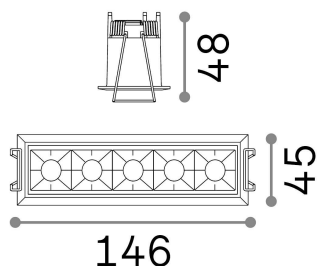

Informations générales

Technique - Lampes à encastrer

Ean	8021696206219
Article	LIKA FI TRIM 12W 3000K WH
Installation	Lampes à encastrer
Garantie	5 years
Poids brut	0.41 kg
Le volume	0.001292 m ³

Info technique

Poids net	0.32 kg
Classe d'isolation	II
Indice de protection	IP20
Conformité	CE
Température de fonctionnement	0° ~ +40 °C
Dimmer	NO, On-Off
Puissance de sortie	220-240 V AC 50/60 Hz
Source de courant	Separate, included Replaceable (by qualified operators only), electronic
Spécifications encastrées	140 x 37 - h. ≥ 70 , 3-30
Accessoires non inclus	Dimmable driver

Informations sur la source

Source intégrée	Integrated LED module
Source remplaçable	Replaceable (by qualified operators only)
la puissance	12 W
Émissions	Direct
Consommation maximale	max 12,00 W
Caractéristiques LED	LED SMD OSRAM
CCT LED	3000 K
Durée LED (t. 25°C)	50000 h
CRI	> 90
Angle de faisceau lumineux	29°
UGR Maximum	< 16
Flux du faisceau lumineux	1200 lm
Flux lumineux utile	1060 lm
Risque photobiologique	2