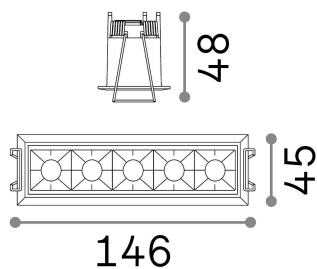

## Technique - Lampes à encastrer

<b>Ean</b>	8021696267876
<b>Article</b>	LIKA FI TRIM 12W 4000K WH
<b>Installation</b>	Lampes à encastrer
<b>Garantie</b>	5 years
<b>Poids brut</b>	0.41 kg
<b>Le volume</b>	0.001292 m <sup>3</sup>

## Info technique

<b>Poids net</b>	0.32 kg
<b>Classe d'isolation</b>	II
<b>Indice de protection</b>	IP20
<b>Conformité</b>	CE
<b>Température de fonctionnement</b>	0° ~ +40 °C
<b>Dimmer</b>	NO, On-Off
<b>Puissance de sortie</b>	220-240 V AC 50/60 Hz
<b>Source de courant</b>	Separate, included Replaceable (by qualified operators only), electronic
<b>Spécifications encastrées</b>	140 x 37 - h. ≥ 70 , 3-30
<b>Accessoires non inclus</b>	Dimmable driver

## Informations sur la source

<b>Source intégrée</b>	Integrated LED module
<b>Source remplaçable</b>	Replaceable (by qualified operators only)
<b>la puissance</b>	12 W
<b>Émissions</b>	Direct
<b>Consommation maximale</b>	max 12,00 W
<b>Caractéristiques LED</b>	LED SMD OSRAM
<b>CCT LED</b>	4000 K
<b>Durée LED (t. 25°C)</b>	50000 h
<b>CRI</b>	> 90
<b>Angle de faisceau lumineux</b>	29°
<b>UGR Maximum</b>	< 16
<b>Flux du faisceau lumineux</b>	1250 lm
<b>Flux lumineux utile</b>	1130 lm
<b>Risque photobiologique</b>	2