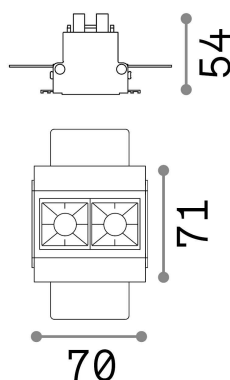

Informations générales

Technique - Lampes à encastrer

| | |
|---------------------|-------------------------------|
| Ean | 8021696206202 |
| Article | LIKA FI TRIMLESS 06W 3000K BK |
| Installation | Lampes à encastrer |
| Garantie | 5 years |
| Poids brut | 0.3 kg |
| Le volume | 0.000576 m ³ |

Info technique

| | |
|--------------------------------------|--|
| Poids net | 0.22 kg |
| Classe d'isolation | II |
| Indice de protection | IP20 |
| Conformité | CE |
| Température de fonctionnement | 0° ~ +40 °C |
| Dimmer | NO, On-Off |
| Puissance de sortie | 220-240 V AC 50/60 Hz |
| Source de courant | Separate, included Replaceable (by qualified operators only), electronic |
| Spécifications encastrées | 75 x 70 - h. ≥ 70 , 9-18 |
| Accessoires non inclus | Dimmable driver |

Informations sur la source

| | |
|-----------------------------------|---|
| Source intégrée | Integrated LED module |
| Source remplaçable | Replaceable (by qualified operators only) |
| la puissance | 6 W |
| Émissions | Direct |
| Consommation maximale | max 5,50 W |
| Caractéristiques LED | LED SMD OSRAM |
| CCT LED | 3000 K |
| Durée LED (t. 25°C) | 50000 h |
| CRI | > 90 |
| Angle de faisceau lumineux | 29° |
| UGR Maximum | < 16 |
| Flux du faisceau lumineux | 480 lm |
| Flux lumineux utile | 430 lm |
| Risque photobiologique | 2 |