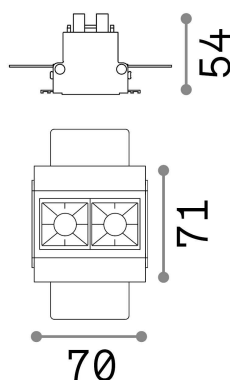

## Technique - Lampes à encastrer

<b>Ean</b>	8021696267890
<b>Article</b>	LIKA FI TRIMLESS 06W 4000K BK
<b>Installation</b>	Lampes à encastrer
<b>Garantie</b>	5 years
<b>Poids brut</b>	0.3 kg
<b>Le volume</b>	0.000576 m <sup>3</sup>

## Informations sur la source

<b>Source intégrée</b>	Integrated LED module
<b>Source remplaçable</b>	Replaceable (by qualified operators only)
<b>la puissance</b>	6 W
<b>Émissions</b>	Direct
<b>Consommation maximale</b>	max 5,50 W
<b>Caractéristiques LED</b>	LED SMD OSRAM
<b>CCT LED</b>	4000 K
<b>Durée LED (t. 25°C)</b>	50000 h
<b>CRI</b>	> 90
<b>Angle de faisceau lumineux</b>	29°
<b>UGR Maximum</b>	< 16
<b>Flux du faisceau lumineux</b>	520 lm
<b>Flux lumineux utile</b>	470 lm
<b>Risque photobiologique</b>	2