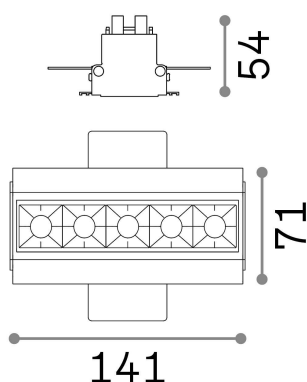

## Technique - Lampes à encastrer

<b>Ean</b>	8021696206226
<b>Article</b>	LIKA FI TRIMLESS 12W 3000K BK
<b>Installation</b>	Lampes à encastrer
<b>Garantie</b>	5 years
<b>Poids brut</b>	0.53 kg
<b>Le volume</b>	0.00133 m <sup>3</sup>

## Info technique

<b>Poids net</b>	0.39 kg
<b>Classe d'isolation</b>	II
<b>Indice de protection</b>	IP20
<b>Conformité</b>	CE
<b>Température de fonctionnement</b>	0° ~ +40 °C
<b>Dimmer</b>	NO, On-Off
<b>Puissance de sortie</b>	220-240 V AC 50/60 Hz
<b>Source de courant</b>	Separate, included Replaceable (by qualified operators only), electronic
<b>Spécifications encastrées</b>	145 x 70 - h. ≥ 70 , 9-18
<b>Accessoires non inclus</b>	Dimmable driver

## Informations sur la source

<b>Source intégrée</b>	Integrated LED module
<b>Source remplaçable</b>	Replaceable (by qualified operators only)
<b>la puissance</b>	12 W
<b>Émissions</b>	Direct
<b>Consommation maximale</b>	max 12,00 W
<b>Caractéristiques LED</b>	LED SMD OSRAM
<b>CCT LED</b>	3000 K
<b>Durée LED (t. 25°C)</b>	50000 h
<b>CRI</b>	> 90
<b>Angle de faisceau lumineux</b>	29°
<b>UGR Maximum</b>	< 16
<b>Flux du faisceau lumineux</b>	1200 lm
<b>Flux lumineux utile</b>	1060 lm
<b>Risque photobiologique</b>	2