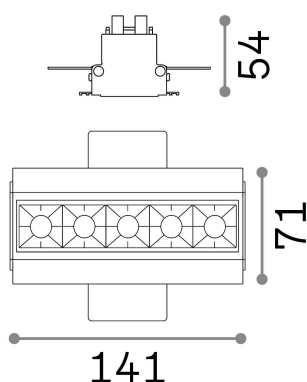

Informations générales

Technique - Lampes à encastrer

Ean	8021696267906
Article	LIKA FI TRIMLESS 12W 4000K BK
Installation	Lampes à encastrer
Garantie	5 years
Poids brut	0.53 kg
Le volume	0.00133 m ³

Info technique

Poids net	0.39 kg
Classe d'isolation	II
Indice de protection	IP20
Conformité	CE
Température de fonctionnement	0° ~ +40 °C
Dimmer	NO, On-Off
Puissance de sortie	220-240 V AC 50/60 Hz
Source de courant	Separate, included Replaceable (by qualified operators only), electronic
Spécifications encastrées	145 x 70 - h. ≥ 70 , 9-18
Accessoires non inclus	Dimmable driver

Informations sur la source

Source intégrée	Integrated LED module
Source remplaçable	Replaceable (by qualified operators only)
la puissance	12 W
Émissions	Direct
Consommation maximale	max 12,00 W
Caractéristiques LED	LED SMD OSRAM
CCT LED	4000 K
Durée LED (t. 25°C)	50000 h
CRI	> 90
Angle de faisceau lumineux	29°
UGR Maximum	< 16
Flux du faisceau lumineux	1250 lm
Flux lumineux utile	1130 lm
Risque photobiologique	2