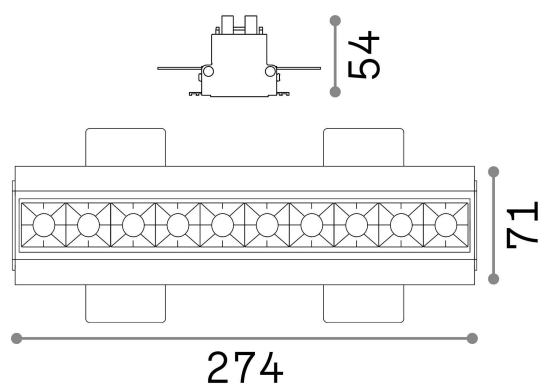

Informations générales

Technique - Lampes à encastrer

Ean	8021696206240
Article	LIKA FI TRIMLESS 20W 3000K BK
Installation	Lampes à encastrer
Garantie	5 years
Poids brut	0.92 kg
Le volume	0.002318 m ³

Info technique

Poids net	0.72 kg
Classe d'isolation	II
Indice de protection	IP20
Conformité	CE
Température de fonctionnement	0° ~ +40 °C
Dimmer	NO, On-Off
Puissance de sortie	220-240 V AC 50/60 Hz
Source de courant	Separate, included Replaceable (by qualified operators only), electronic
Spécifications encastrées	278 x 70 - h. ≥ 70 , 9-18
Accessoires non inclus	Dimmable driver

Informations sur la source

Source intégrée	Integrated LED module
Source remplaçable	Replaceable (by qualified operators only)
la puissance	20 W
Émissions	Direct
Consommation maximale	max 19,50 W
Caractéristiques LED	LED SMD OSRAM
CCT LED	3000 K
Durée LED (t. 25°C)	50000 h
CRI	> 90
Angle de faisceau lumineux	29°
UGR Maximum	< 16
Flux du faisceau lumineux	1750 lm
Flux lumineux utile	1550 lm
Risque photobiologique	2