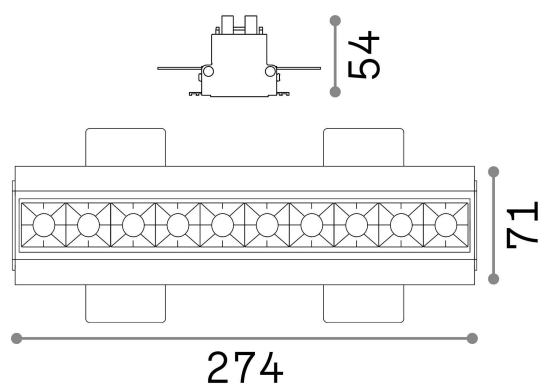

Informations générales

Technique - Lampes à encastrer

Ean	8021696267913
Article	LIKA FI TRIMLESS 20W 4000K BK
Installation	Lampes à encastrer
Garantie	5 years
Poids brut	0.92 kg
Le volume	0.002318 m ³

Info technique

Poids net	0.72 kg
Classe d'isolation	II
Indice de protection	IP20
Conformité	CE
Température de fonctionnement	0° ~ +40 °C
Dimmer	NO, On-Off
Puissance de sortie	220-240 V AC 50/60 Hz
Source de courant	Separate, included Replaceable (by qualified operators only), electronic
Spécifications encastrées	278 x 70 - h. ≥ 70 , 9-18
Accessoires non inclus	Dimmable driver

Informations sur la source

Source intégrée	Integrated LED module
Source remplaçable	Replaceable (by qualified operators only)
la puissance	20 W
Émissions	Direct
Consommation maximale	max 19,50 W
Caractéristiques LED	LED SMD OSRAM
CCT LED	4000 K
Durée LED (t. 25°C)	50000 h
CRI	> 90
Angle de faisceau lumineux	29°
UGR Maximum	< 16
Flux du faisceau lumineux	1850 lm
Flux lumineux utile	1650 lm
Risque photobiologique	2