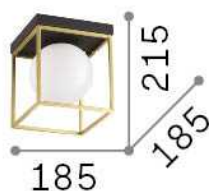

Informations générales

Intérieur - Plafonniers

Ean	8021696198132
Article	LINGOTTO PL1 OTTONE
Installation	Plafonniers
Garantie	5 years
Poids brut	2.31 kg
Le volume	0.018307 m ³

Info technique

Poids net	1.81 kg
Classe d'isolation	I
Indice de protection	IP20
Conformité	CE
Température de fonctionnement	0° ~ +40 °C
Dimmer	Determined by the light bulb
Puissance de sortie	220-240 V AC
Source de courant	Not required

Informations sur la source

Source intégrée	Light bulb (not included)
Source remplaçable	No
la puissance	E14 max 1 x 28 W
Émissions	Diffuse
Consommation maximale	-